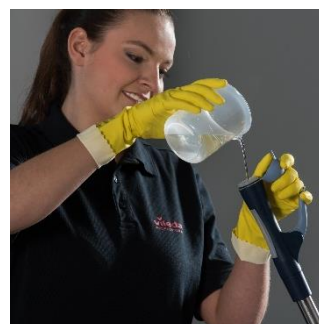

Καθαρισμός Δαπέδων

Κοντάρια (Κωδικοί a, b, και c: προτείνονται για κάθε προϊόν ξεχωριστά)

100.275 Ιταλικό Πάσο

138 cm. Κιβώτιο 36 τμχ.

Εργονομικά & ελαφρά. Χρωματική κωδικοποίηση

111.533 Γερμανικό Πάσο
111.529 Πάσο Vileda

150 cm. Κιβώτιο 10 τμχ.

Υψηλής αντοχής αλουμίνιο. Εργονομικές λαβές. Χρωματική κωδικοποίηση

111.380 90 - 180 cm
111.384 50 - 90 cm

180 cm. Κιβώτιο 10 τμχ. | 90 cm. Κιβώτιο 10 τμχ.

Σφουγγαρίστρες

Με ιόντα Ag - αποτρέπει την ανάπτυξη μικροβίων. Ζιγκ-ζαγκ τελείωμα, 30% καλύτερη συλλογή βρωμιάς

167.842

31 cm. Κιβώτιο 24 τμχ.

Η τεχνολογία της μικροίνας MicroTuff προσαρμοσμένη σε μια σφουγγαρίστρα για τέλειο αποτέλεσμα

166.461

31 cm. Κιβώτιο 20 τμχ.

Με ιόντα Ag - αποτρέπει την ανάπτυξη μικροβίων. Ζιγκ-ζαγκ τελείωμα, 30% καλύτερη συλλογή βρωμιάς

161.577

100.321 Κεφαλή Μάπας

38 x 14 cm. Κιβώτιο 20 τμχ. | Κεφ. 1 Κιβώτιο (10 x 5 τμχ.)

Κοντάρι SprayPro Inox

Τέλος ο κουβάς! Ψεκάστε & σφουγγαρίστε! Εύκολο, ελαφρύ & συμβατό με όλα τα συστήματα Vileda: Swep, UltraSpeed & ClickSpeed

151.514 Κοντάρι & δοχείο

140 cm. Κιβώτιο 6 τμχ.

Σήμανση Βρεγμένου Δαπέδου

Κίτρινη σήμανση διπλής όψης προειδοποίησης ολισθηρού δαπέδου.

174.550 Caution Sign

1 τμχ.